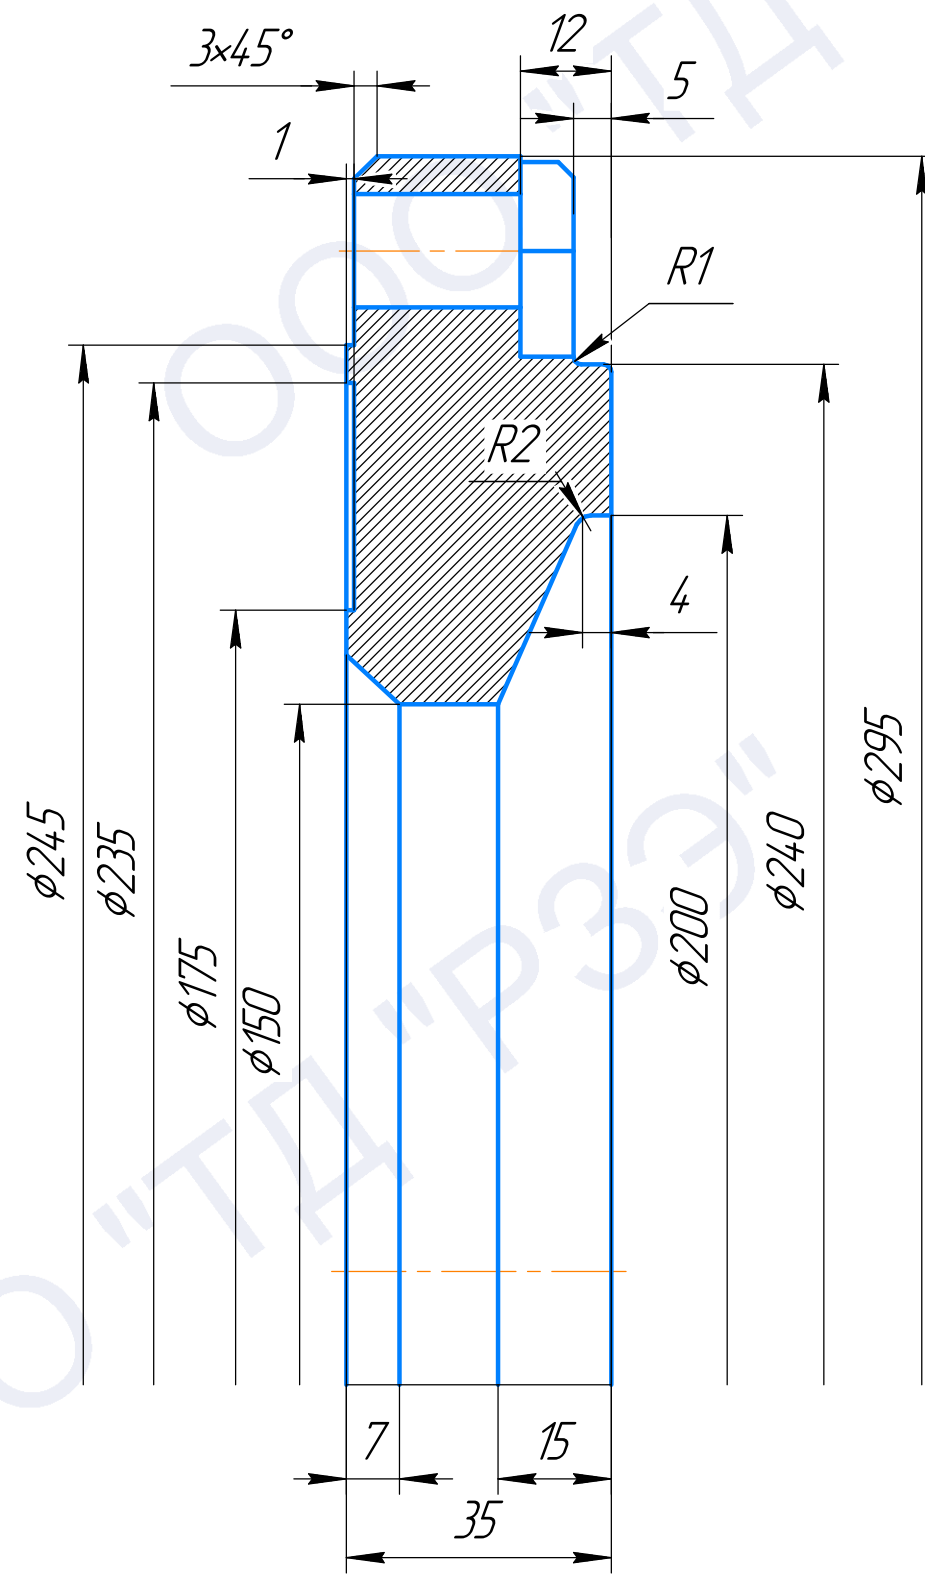

Эскиз чертежа Н17.107.104.02

Перв. примен.

Справ. №

Подп. и дата

Инд. № дудл.

Взам. инв. №

Подп. и дата

Инд. № подл.

| | | | | | | |
|----------|------|----------|-------|-------------------------------------|---------------------|---------|
| | | | | Эскиз чертежа Н17.107.104.02 | | |
| | | | | Подушка гидропята | | |
| Изм. | Лист | № докум. | Подп. | Дата | Лист | Масса |
| Разраб. | | | | | | 11 |
| Проб. | | | | | Лист | Масштаб |
| Т.контр. | | | | | Листов | 1 |
| И.контр. | | | | | 000 "ТД"РЗЭ" | |
| Утв. | | | | | Формат А3 | |