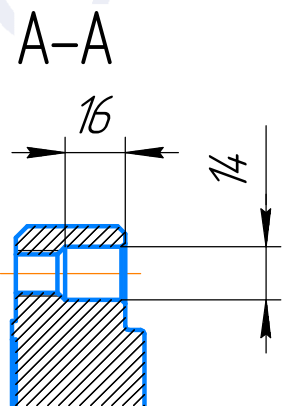

Эскиз чертежа Н17.107.104.02

Перв. примен.

Справ. №

Подп. и дата

Инд. № дудл.

Взам. инв. №

Подп. и дата

Инд. № подл.

| | | | | | | |
|----------|------|----------|-------|-------------------------------------|---------------------|---------|
| | | | | Эскиз чертежа Н17.107.104.02 | | |
| | | | | Подушка гидропята | | |
| Изм. | Лист | № докум. | Подп. | Дата | Лист | Масса |
| Разраб. | | | | | | 11 |
| Проб. | | | | | Лист | Масштаб |
| Т.контр. | | | | | Листов | 1 |
| И.контр. | | | | | 000 "ТД"РЗЭ" | |
| Утв. | | | | | Формат А3 | |