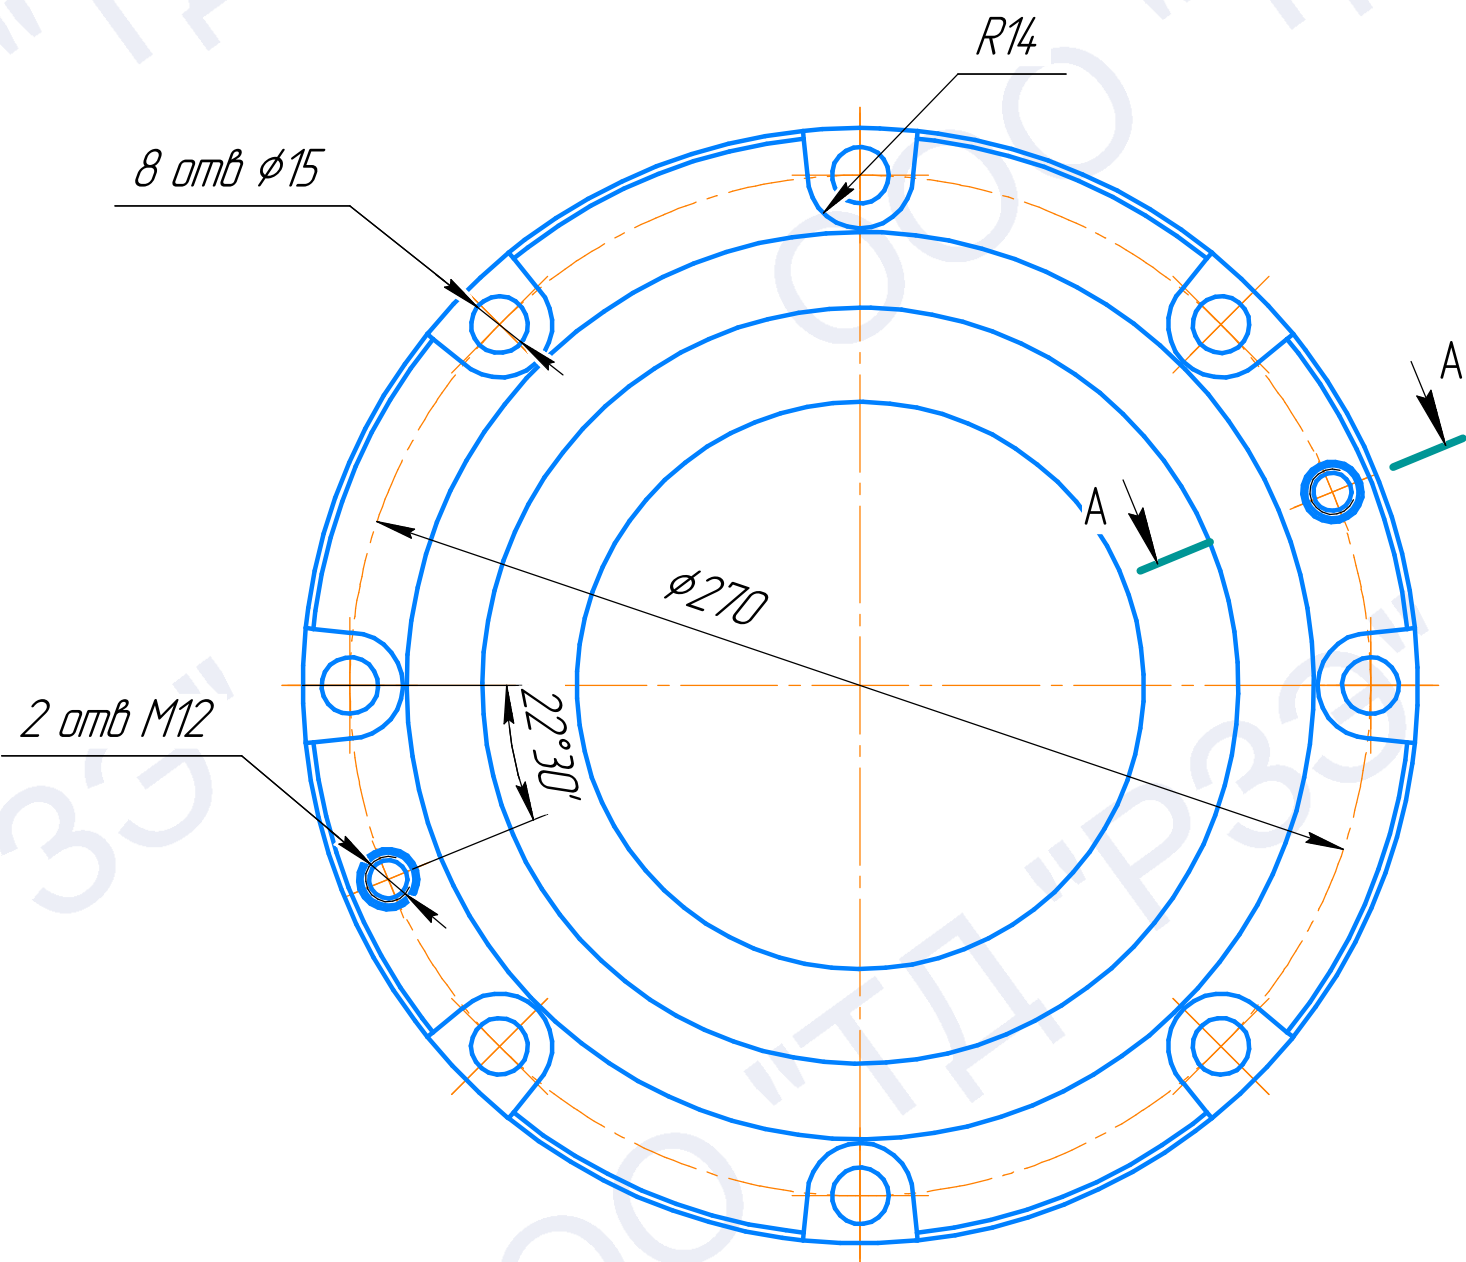

Эскиз чертежа Н17.107.104.02

Перв. примен.

Справ. №

Подп. и дата

Инд. № дудл.

Взам. инв. №

Подп. и дата

Инд. № подл.

| | | | | | | |
|----------|------|----------|-------|-------------------------------------|---------------------|---------|
| | | | | Эскиз чертежа Н17.107.104.02 | | |
| | | | | Подушка гидропята | | |
| Изм. | Лист | № докум. | Подп. | Дата | Лист | Масса |
| Разраб. | | | | | | 11 |
| Проб. | | | | | Лист | Масштаб |
| Т.контр. | | | | | Листов | 1 |
| И.контр. | | | | | 000 "ТД"РЗЭ" | |
| Утв. | | | | | Формат А3 | |