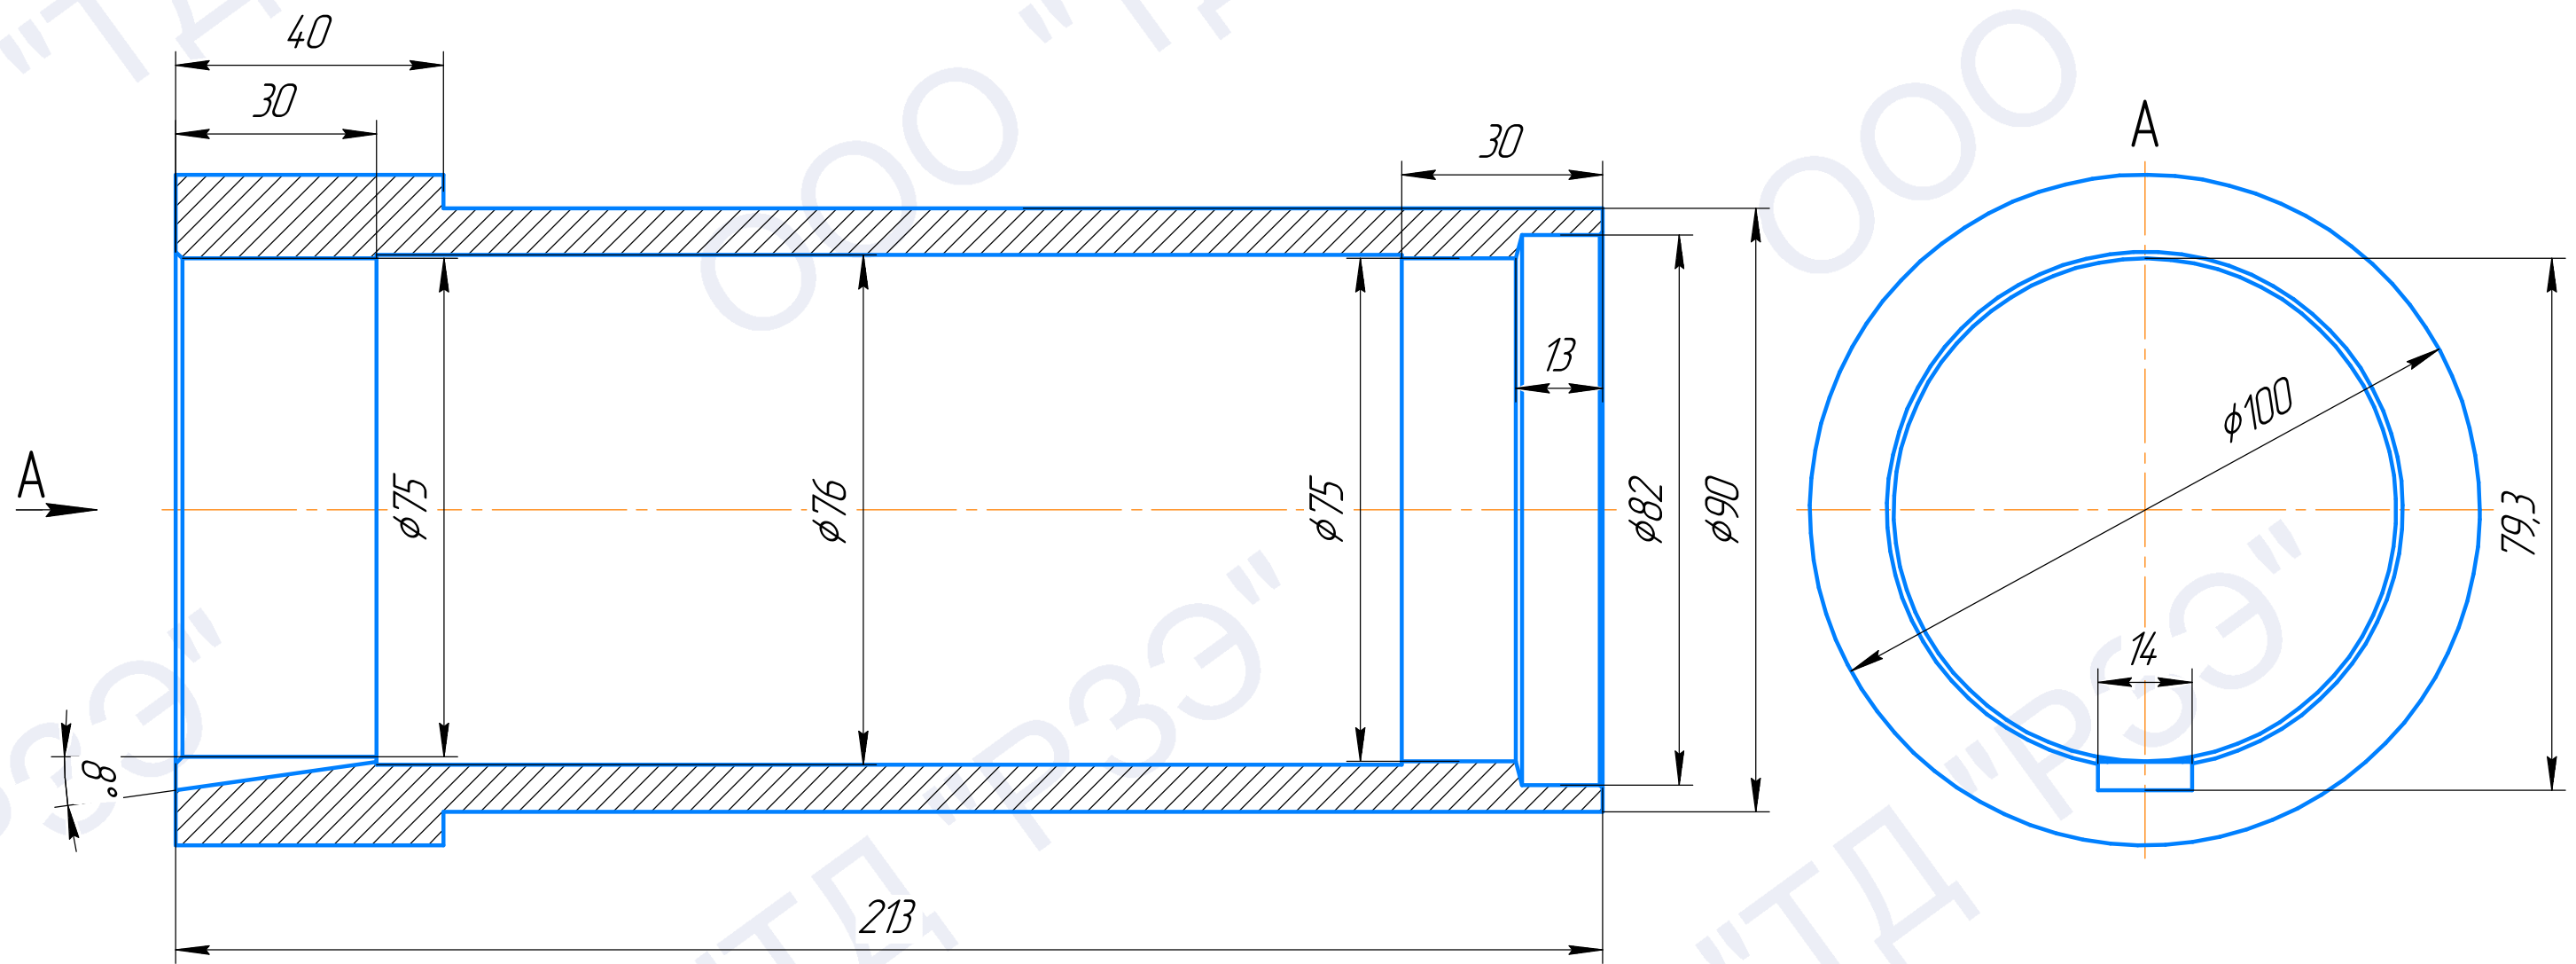

Эскиз чертежа Д-14058

Перв. примен.

Справ. №

Подп. и дата

Инд. № дудл.

Взам. инв. №

Подп. и дата

Инд. № подл.

				Эскиз чертежа Д-14058			
Изм.	Лист	№ докум.	Подп.	Дата	Лит.	Масса	Масштаб
Разраб.							
Проб.							
Т.контр.					Лист	Листов	1
И.контр.					000 "ТД"РЗЭ"		
Утв.					СЧ 21-40		

Копировал

Формат А3