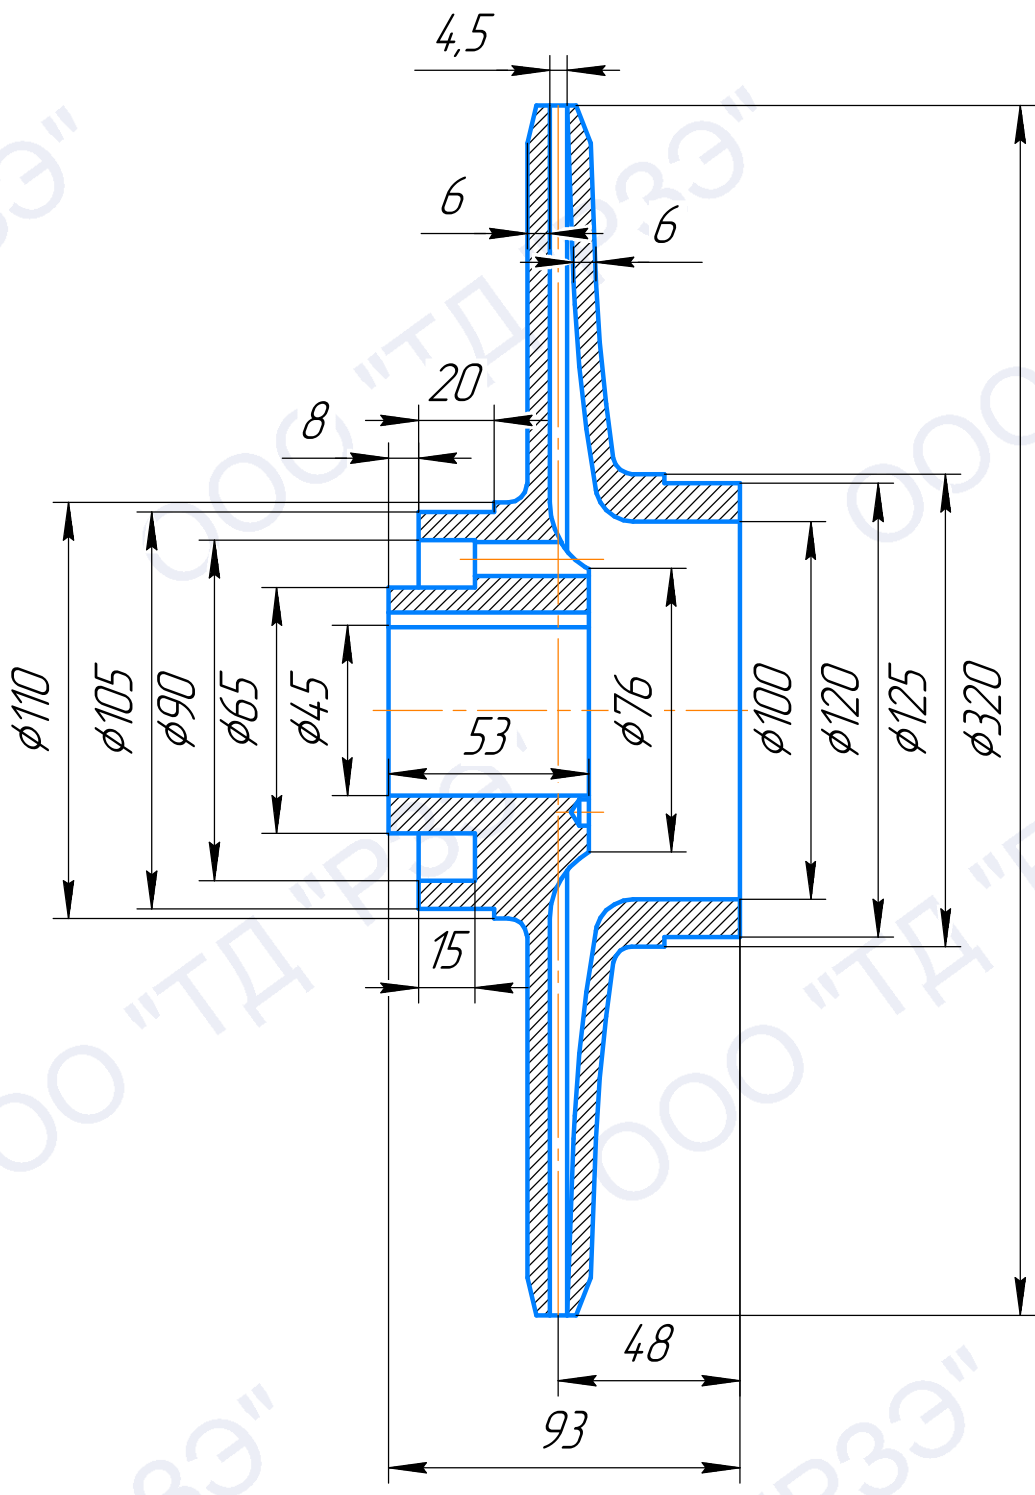

Эскиз чертежа 29152 СБ

Перв. примен.

Справ. №

Подп. и дата

Инд. № дубл.

Взам. инв. №

Подп. и дата

Инд. № подл.

Эскиз чертежа 29152 СБ

Колесо
рабочее

Лит.	Масса	Масштаб
Лист	Листов	1

000 "ТД "РЗЭ"